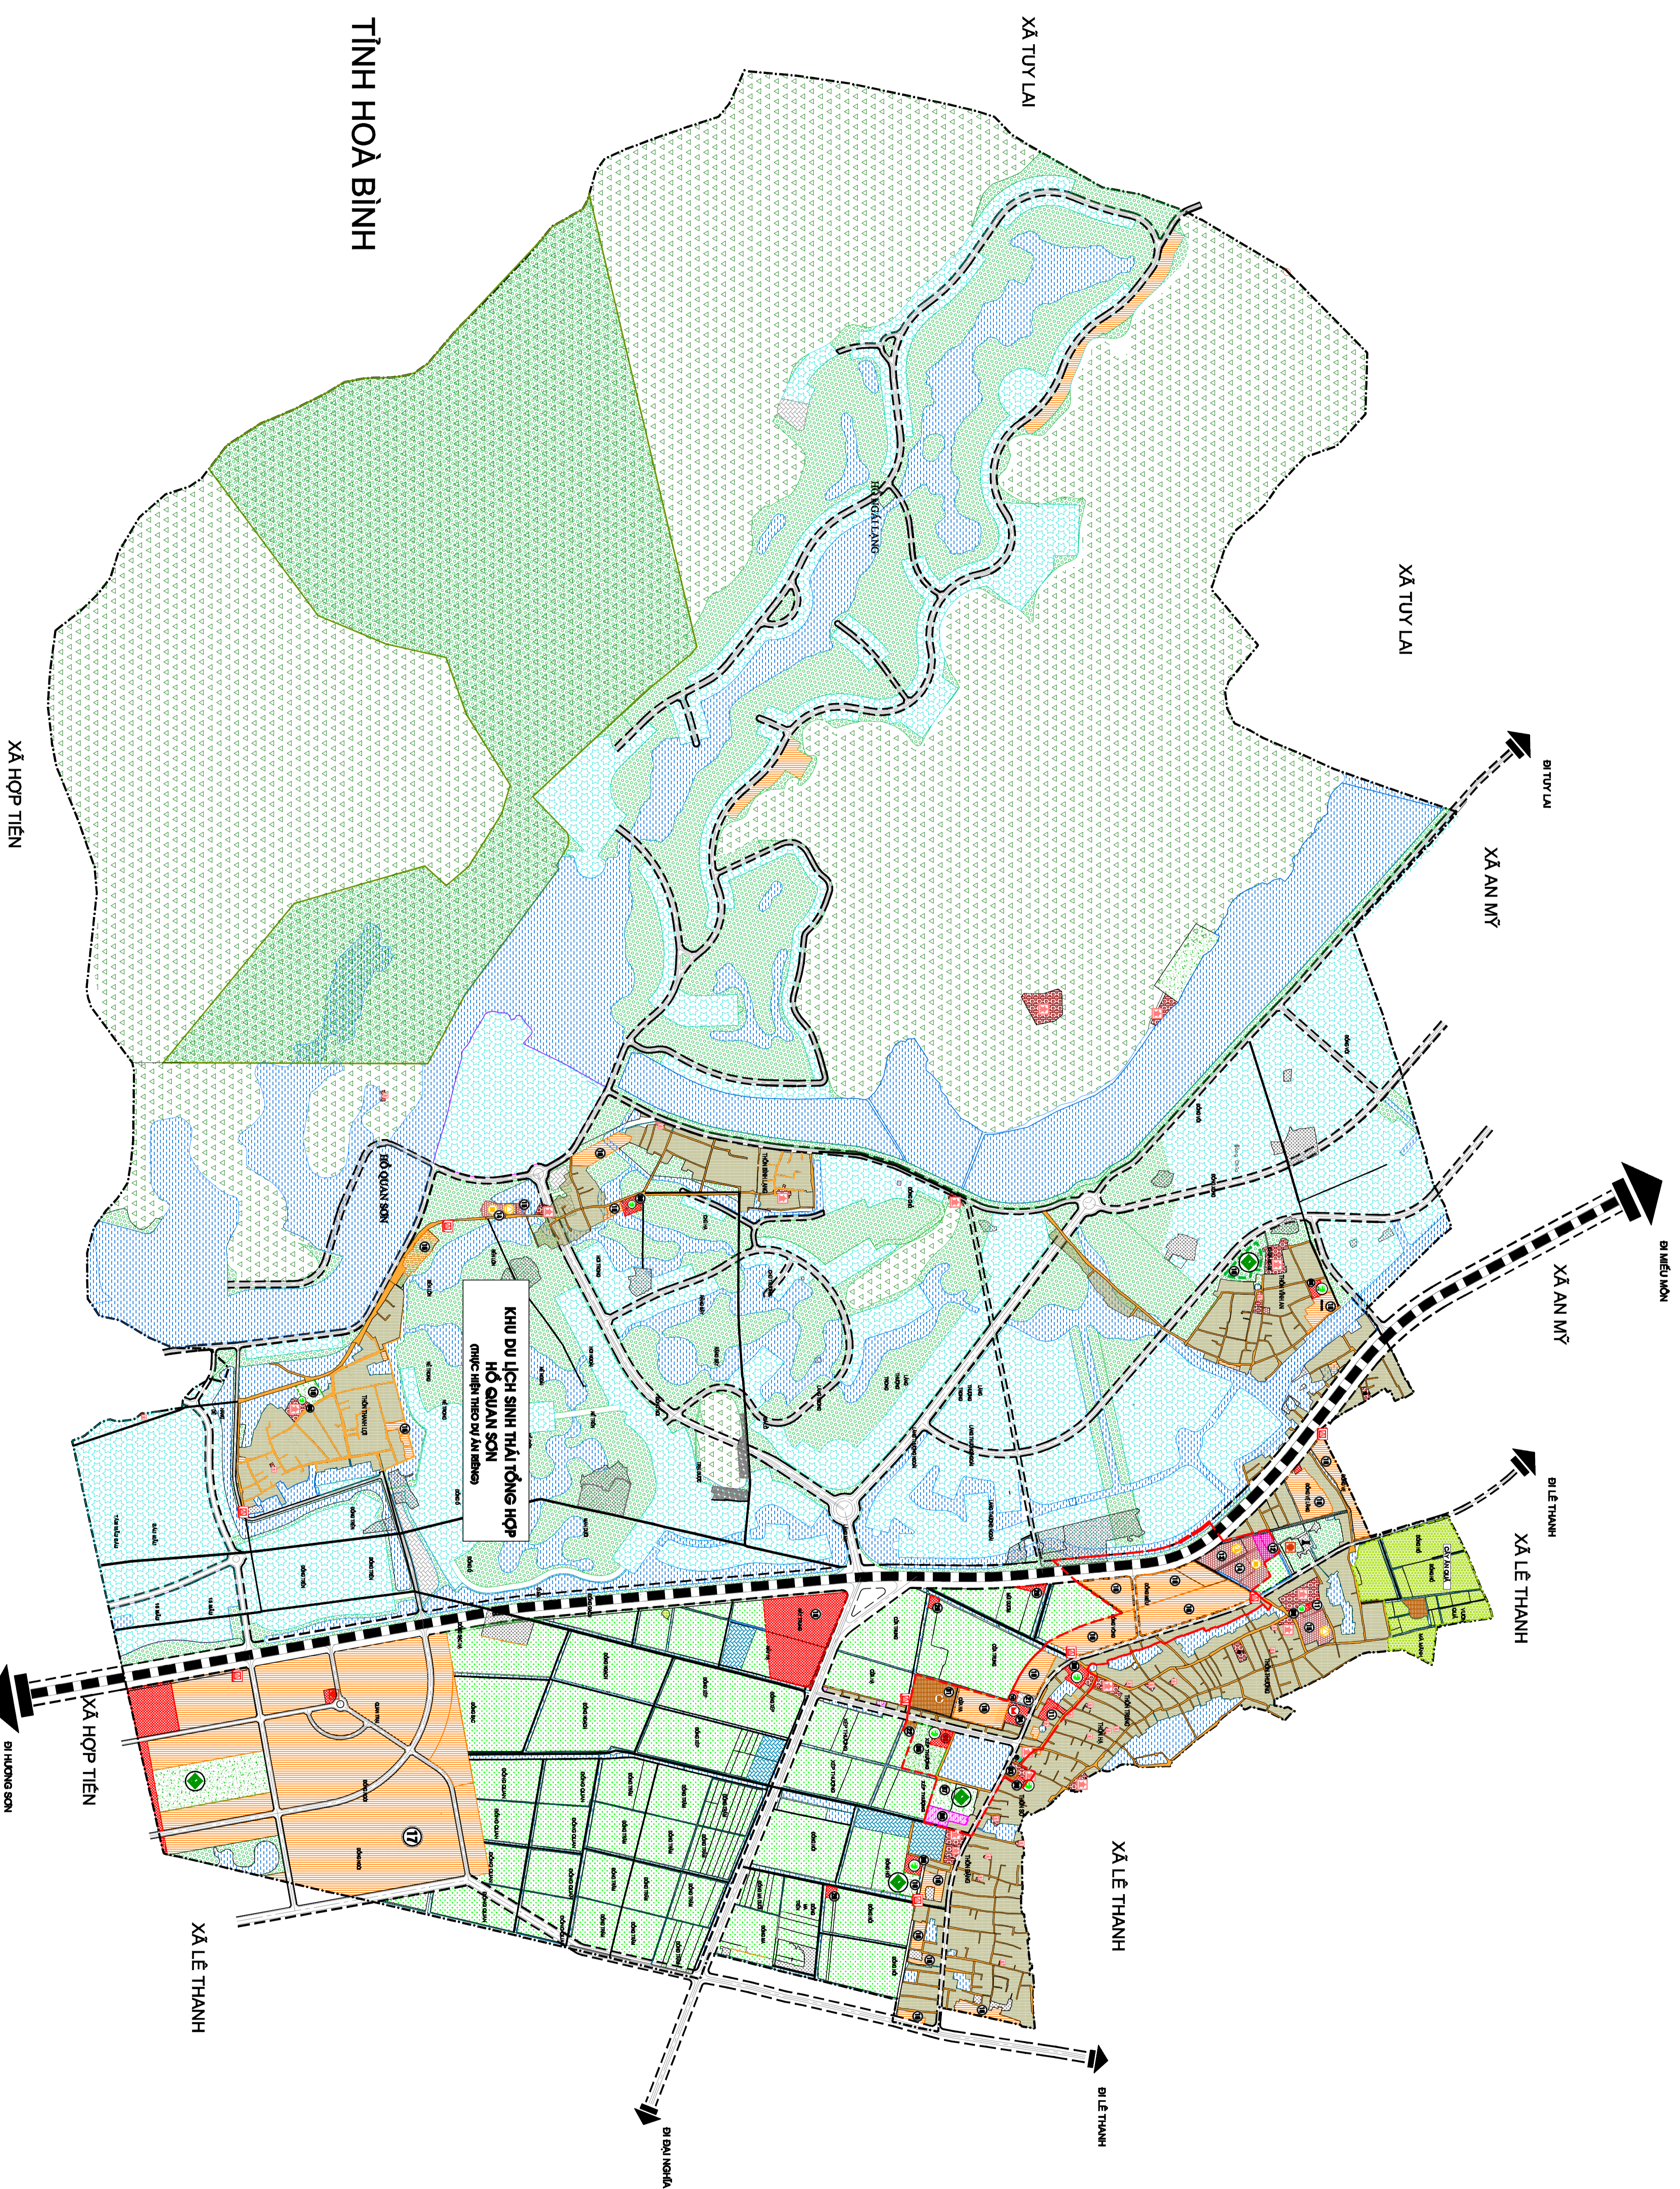

ĐIỀU CHỈNH QUY HOẠCH CHUNG XÂY DỰNG NÔNG THÔN MỚI XÃ HỒNG SƠN - HUYỆN MỸ ĐỨC - THÀNH PHỐ HÀ NỘI ĐẾN NĂM 2030

SƠ ĐỒ ĐỊNH HƯỚNG PHÁT TRIỂN KHÔNG GIAN TOÀN XÃ

QH 03

SƠ ĐỒ VỊ TRÍ XÃ HỒNG SƠN TRONG HUYỆN MỸ ĐỨC

CHÚ THÍCH

Hiện trạng 2019	Nhận diện 2023	Dự định 2030
[Symbol]	[Symbol]	[Symbol] Đất cơ sở
[Symbol]	[Symbol]	[Symbol] Đất công trình công cộng
[Symbol]	[Symbol]	[Symbol] Đất tôn giáo - tín ngưỡng
[Symbol]	[Symbol]	[Symbol] Đất ở
[Symbol]	[Symbol]	[Symbol] Đất công dân
[Symbol]	[Symbol]	[Symbol] Đất cây xanh công viên, công viên
[Symbol]	[Symbol]	[Symbol] Đất bãi vui chơi, sân thể thao
[Symbol]	[Symbol]	[Symbol] Đất hạ tầng đầu mối
[Symbol]	[Symbol]	[Symbol] Đất y tế
[Symbol]	[Symbol]	[Symbol] Đất trồng cây lâu năm
[Symbol]	[Symbol]	[Symbol] Mặt nước
[Symbol]	[Symbol]	[Symbol] Đất nước nông nghiệp
[Symbol]	[Symbol]	[Symbol] Đất trồng lúa
[Symbol]	[Symbol]	[Symbol] Đất sản xuất kinh doanh
[Symbol]	[Symbol]	[Symbol] Đất nghĩa trang
[Symbol]	[Symbol]	[Symbol] Ranh giới xã
[Symbol]	[Symbol]	[Symbol] Trạm biến áp
[Symbol]	[Symbol]	[Symbol] Trạm bơm
[Symbol]	[Symbol]	[Symbol] Đường dây nội khu
[Symbol]	[Symbol]	[Symbol] Nghĩa trang
[Symbol]	[Symbol]	[Symbol] Nhà văn hóa
[Symbol]	[Symbol]	[Symbol] Sân vận động
[Symbol]	[Symbol]	[Symbol] Trạm y tế
[Symbol]	[Symbol]	[Symbol] Trụ sở cơ quan
[Symbol]	[Symbol]	[Symbol] Chợ
[Symbol]	[Symbol]	[Symbol] Bình, chùa
[Symbol]	[Symbol]	[Symbol] Bưu điện

GHI CHÚ:

01. UBND XÃ
02. BƯU ĐIỆN XÃ
03. TRỤ SỞ HỢP TÁC XÃ NN
04. CHỢ XÃ
05. NHÀ VĂN HÓA XÃ
06. CÔNG VIÊN CÂY XANH
07. SÂN THỂ THAO XÃ
08. KHU DỊCH VỤ HỢP TÁC XÃ NN
09. NHÀ VĂN HÓA THÔN
10. SÂN THỂ THAO THÔN
11. SÂN VUI CHƠI
12. TRẠM Y TẾ XÃ
13. TRƯỜNG THCS
14. TRƯỜNG MẦM NON XÃ
15. TRƯỜNG TIỂU HỌC
16. ĐẤT Ở DÂN CƯ MỚI
17. KHU TÀI ĐỊNH CƯ DU LỊCH HỒ QUAN SƠN
18. KHU KINH DOANH DỊCH VỤ
19. TRẠM TĂNG ÁP NƯỚC SẠCH
20. TRẠM XỬ LÝ NƯỚC THẢI
21. BÀI ĐỒ XE TỈNH
22. CÔNG AN XÃ