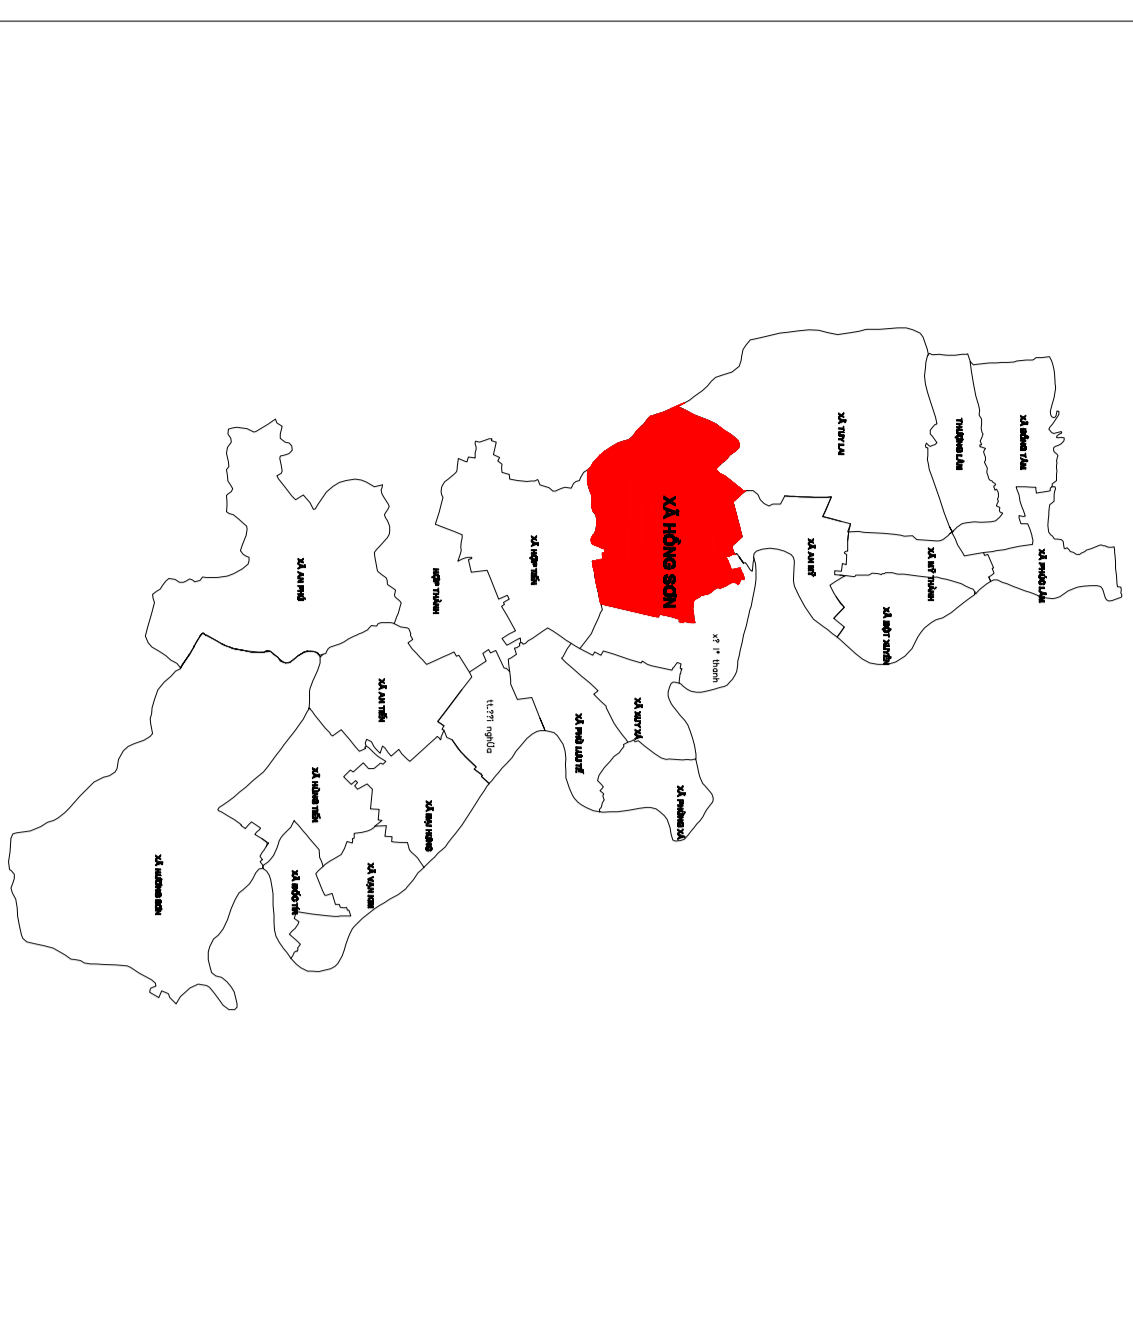

ĐIỀU CHỈNH QUY HOẠCH CHUNG XÂY DỰNG NÔNG THÔN MỚI XÃ HỒNG SƠN - HUYỆN MỸ ĐỨC - THÀNH PHỐ HÀ NỘI ĐẾN NĂM 2030

SƠ ĐỒ ĐỊNH HƯỚNG PHÁT TRIỂN KHÔNG GIAN TOÀN XÃ

QH 03

SƠ ĐỒ VỊ TRÍ XÃ HỒNG SƠN TRONG HUYỆN MỸ ĐỨC

GHI CHÚ:

01. UBND XÃ
02. BƯU ĐIỆN XÃ
03. TRỤ SỞ HỢP TÁC XÃ NN
04. CHỢ XÃ
05. NHÀ VĂN HÓA XÃ
06. CÔNG VIÊN CÂY XANH
07. SÂN THỂ THAO XÃ
08. KHU DỊCH VỤ HỢP TÁC XÃ NN
09. NHÀ VĂN HÓA THÔN
10. SÂN THỂ THAO THÔN
11. SÂN VUI CHƠI
12. TRẠM Y TẾ XÃ
13. TRƯỜNG THCS
14. TRƯỜNG MẦM NON XÃ
15. TRƯỜNG TIỂU HỌC
16. ĐẤT Ở DÂN CƯ MỚI
17. KHU TÀI ĐỊNH CƯ DU LỊCH HỒ QUAN SƠN
18. KHU KINH DOANH DỊCH VỤ
19. TRẠM TĂNG ÁP NƯỚC SẠCH
20. TRẠM XỬ LÝ NƯỚC THẢI
21. BÀI ĐỒ XE TỈNH
22. CÔNG AN XÃ

CƠ QUAN PHÁP ĐỀ:	
UBND HUYỆN MỸ ĐỨC	
Cơ quan pháp định số: ngày: tháng: năm 2019	
PHÒNG QUẢN LÝ ĐÔ THỊ	
Cơ quan thẩm định số: ngày: tháng: năm 2019	
CHỦ ĐẦU TƯ	
XÃ HỒNG SƠN	
Kèm theo tờ trình số: ngày: tháng: năm 2019	
Đề xuất: ĐIỀU CHỈNH QUY HOẠCH CHUNG XÂY DỰNG NÔNG THÔN MỚI XÃ HỒNG SƠN, HUYỆN MỸ ĐỨC - THÀNH PHỐ HÀ NỘI ĐẾN NĂM 2030	
Số đề xuất: XÃ HỒNG SƠN, HUYỆN MỸ ĐỨC, THÀNH PHỐ HÀ NỘI	
TÊN BẢN ĐỒ: SƠ ĐỒ ĐỊNH HƯỚNG PHÁT TRIỂN KHÔNG GIAN TOÀN XÃ	
BẢN VẼ: QH 03	TỶ LỆ: 1/5000
THỂ HIỆN	KS. NGUYỄN THỊ PHI
THIẾT KẾ	KS. LÊ QUÝ ĐƯƠNG
CHỦ TRƯỞNG	THS. NGUYỄN VĂN PHƯƠNG
QL KỸ THUẬT	THS. NGUYỄN VĂN PHƯƠNG
GIẤM ĐỐC	
BÙI NGỌC HÀ	
CÔNG TY CỔ PHẦN TRẮC ĐỊA VÀ MÔI TRƯỜNG HOÀNG ANH	
TRụ sở chính: Số 9, thôn Minh Tiến, xã Đại Hùng, huyện Mỹ Đức, thành phố Hà Nội	